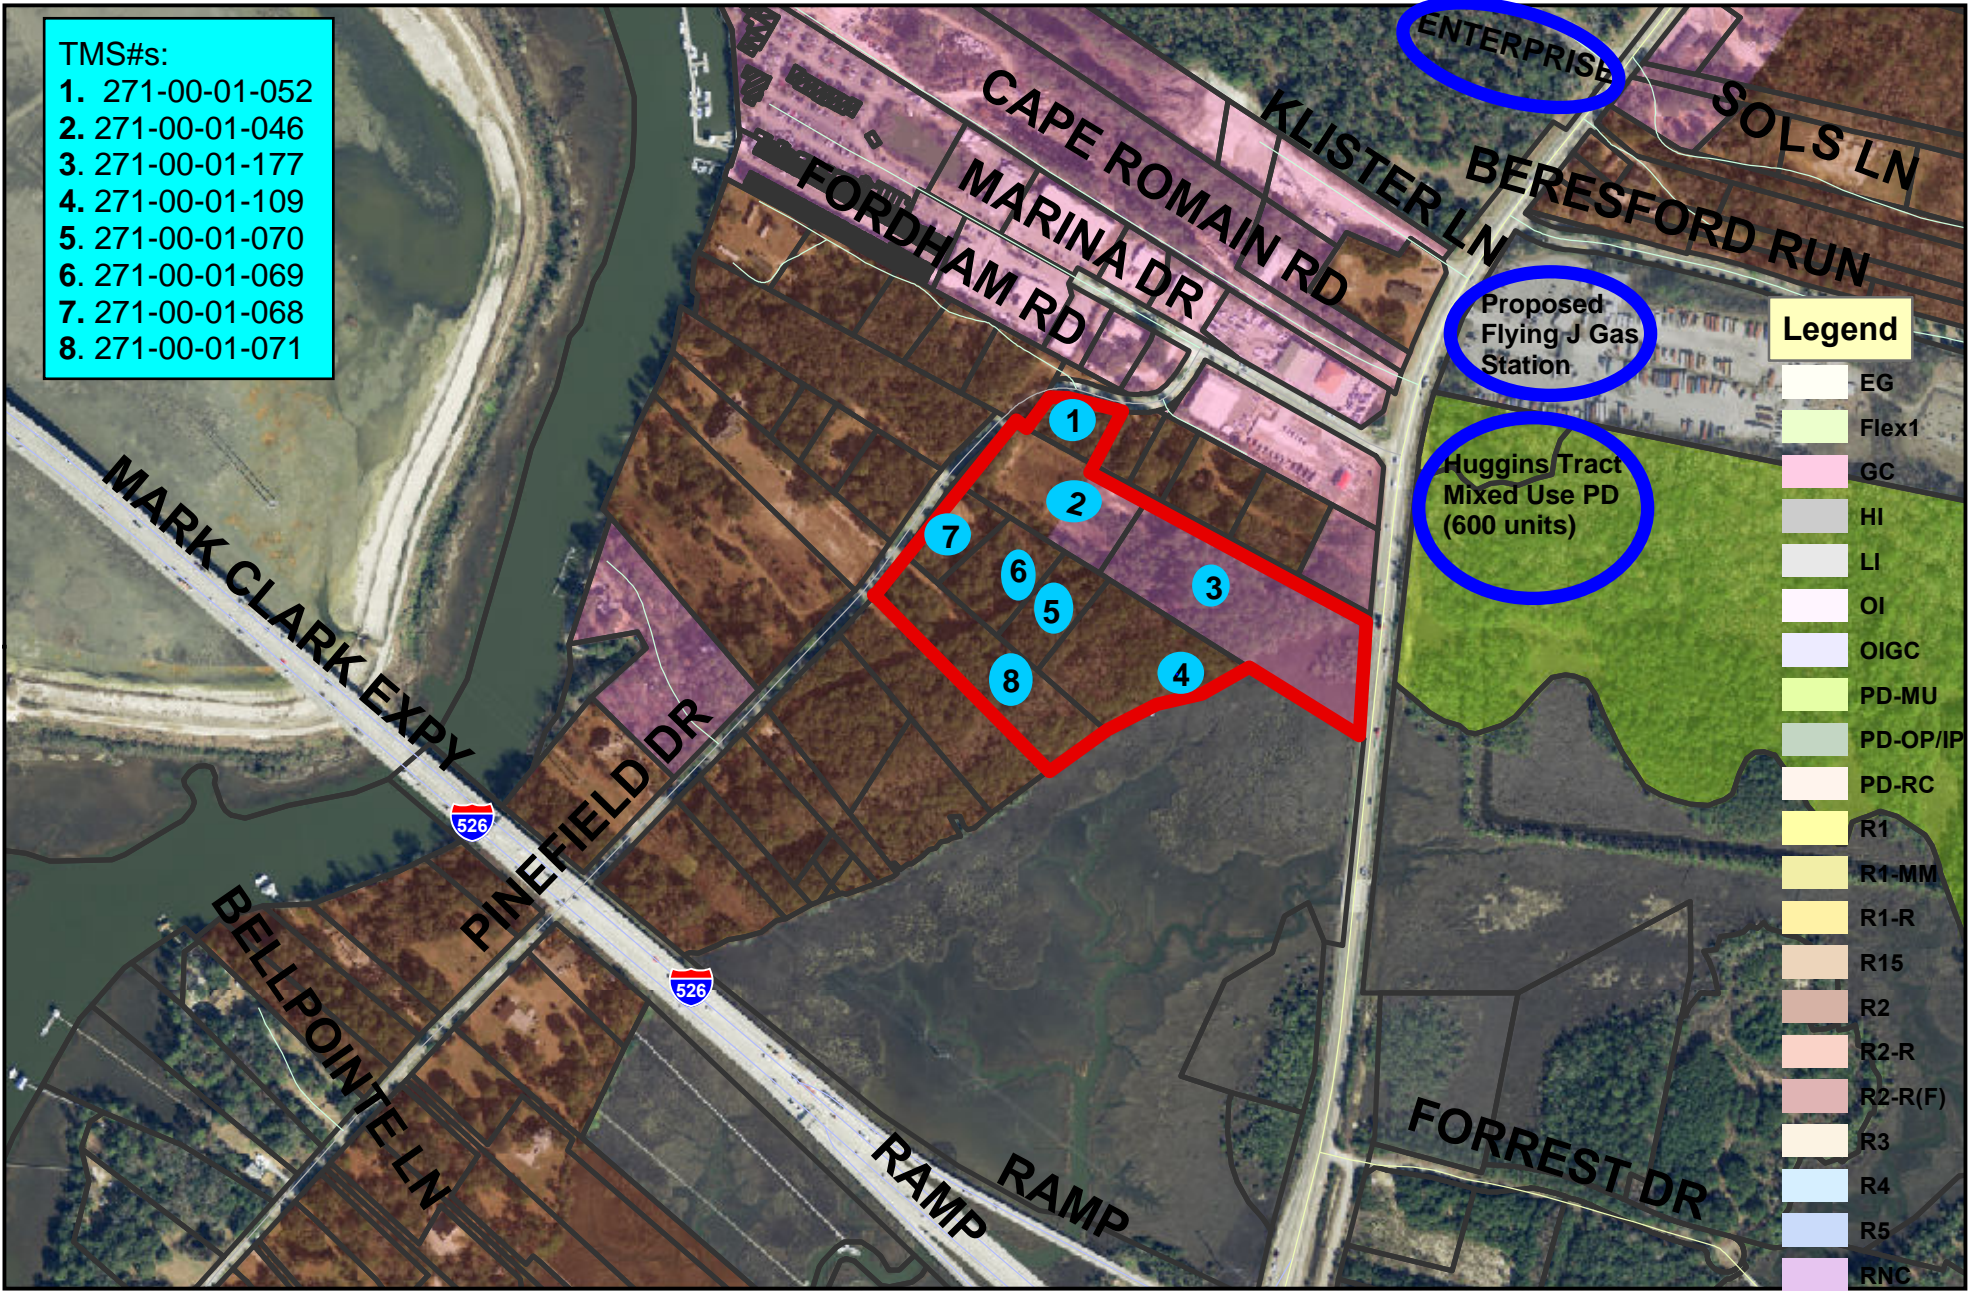

PLRZ-022534-2017 Rezoning on Pinefield Drive R2 and GC to R4 (Zoning)

W/TMS

- TMS#s:
1. 271-00-01-052
 2. 271-00-01-046
 3. 271-00-01-177
 4. 271-00-01-109
 5. 271-00-01-070
 6. 271-00-01-069
 7. 271-00-01-068
 8. 271-00-01-071

User: thomas.moore saved: 5/31/2017 file: C:\Users\thomas.moore\Desktop\gis_base map.mxd

Berkeley County Government
 P.O. Box 6122
 Moncks Comer, SC 29461
 (843)719-4234
<http://gis.berkeleycountysc.gov>
 Date: 1/15/2018